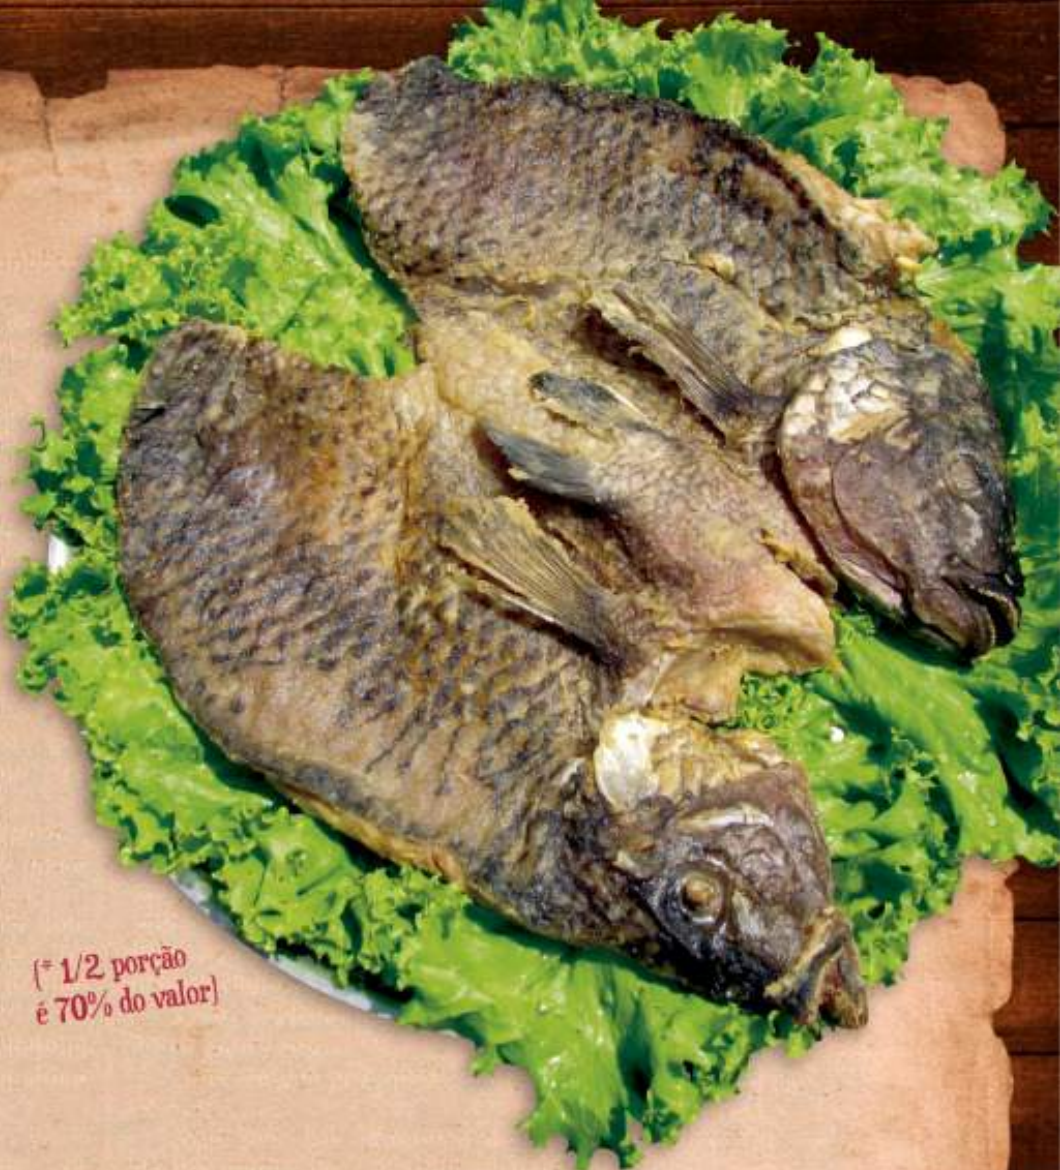

Porções

Filhote.....	43.90
File Acebolado.....	42.90
Isca de Cação.....	41.90
Isca de Tilápia.....	41.90
Isca de Abadejo.....	53.90
Lambari.....	29.90
Costelinha de Tambaqui.....	41.90
Camarão.....	61.90
Casquinha de Siri.....	14.00
(unidade)	
Bolinho de bacalhau.....	28.90
(com 12 unidades)	
Fritas.....	20.90
Mandioca.....	21.90
Polenta.....	21.90
Torresmo.....	31.90
Bolinho de Tilápia com Queijo.....	32.00
Palitos de Muçarela.....	32.00
Isca de Frango.....	39.90
Bolinho de Camarão.....	44.90
(com 12 unidades)	